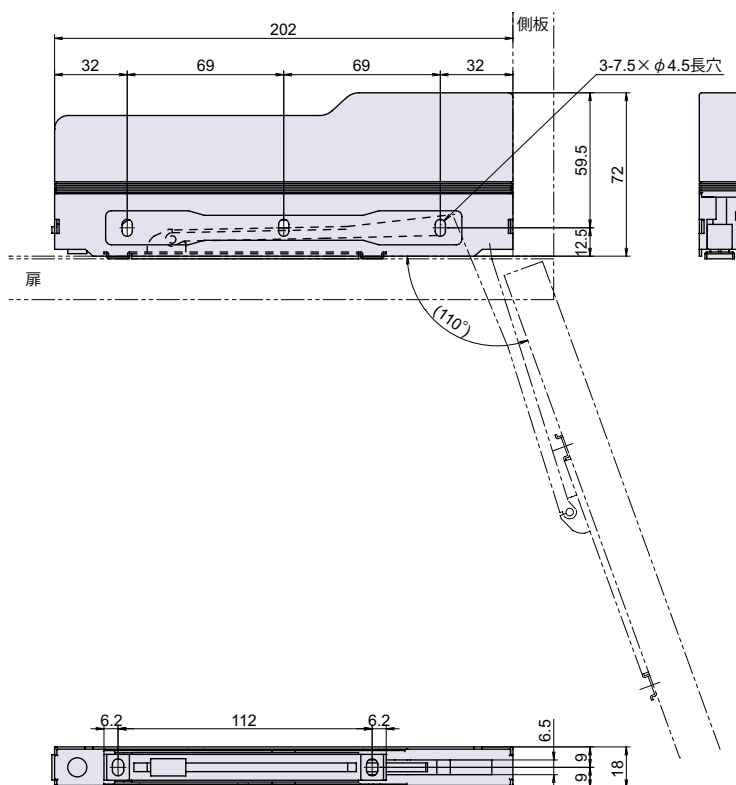

NEW **L-510**

CAD

ワンプッシュドアオープナー(ソフトクローズ仕様)

カタログ未掲載

カムロック
スイッチロック

コイン錠
取手付カムロック

差込栓錠
家具用錠前

PCロック
ダイヤル錠
電子ロック

付属 皿タッピングネジ3本、タッピングネジ2本、キャップ2個、カバー2個、型紙2枚

補足 推奨扉サイズ: H700 × W600mm 以内

- ※注意※
- ・屋外、高温多湿、水回りでは使用しないで下さい。
 - ・室内環境、室温、操作方法等により、扉の開閉速度にばらつきが生じる場合があります。
 - ・ダンパーや自閉機能付きの蝶番と合わせて使用することはできません。
 - ・扉の開閉角度が110°以内となるようにして下さい。

品番	品名	対応扉重量	自重	コードナンバー
L-510	ワンプッシュドアオープナー (ソフトクローズ仕様)	~7.5kg	310g	1065101600